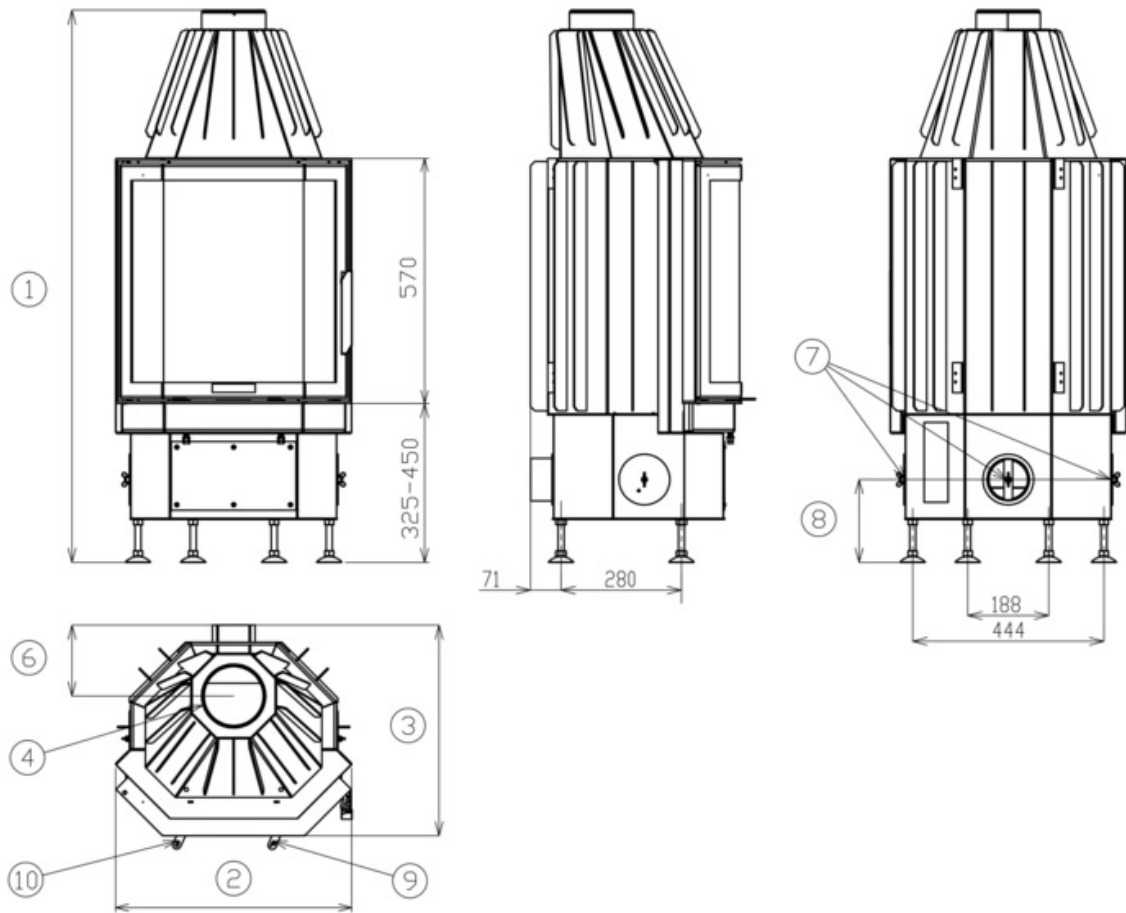

Technický list výrobku (cs)

Krbové vložky

DERBY 6-57 Prisma

Technické parametry

Výkon

Jmenovitý tepelný výkon (kW)	7
Regulovatelný výkon (kW)	3,5 - 9

Rozměry

Výška (1) x Šířka (2) x Hloubka (3) (mm)	1235-1360 x 580 x 500
Maximální délka polen (mm)	350

Kouřovod

Připojení kouřovodu (4)	horní
Průměr kouřovodu (mm)	150
Vzdálenost osy horního kouřovodu (6) (mm)	164

Zkoušky

ČSN EN 13229:2002/A2:2005/AC:2008	ano
-----------------------------------	-----

Rozměrový náčrt

Doplňující informace

1	výška	1235-1360 mm
2	šířka	580 mm
3	hloubka	500 mm
4	kouřovod	150 mm
6	vzdálenost osy horního kouřovodu	164 mm
7	centrální přívod vzduchu	100 mm
8	výška osy centrálního přívodu vzduchu	148 - 273 mm
9	ovládání primárního přívodu vzduchu - vpravo otevřeno	
10	ovládání sekundárního přívodu vzduchu - vpravo otevřeno	