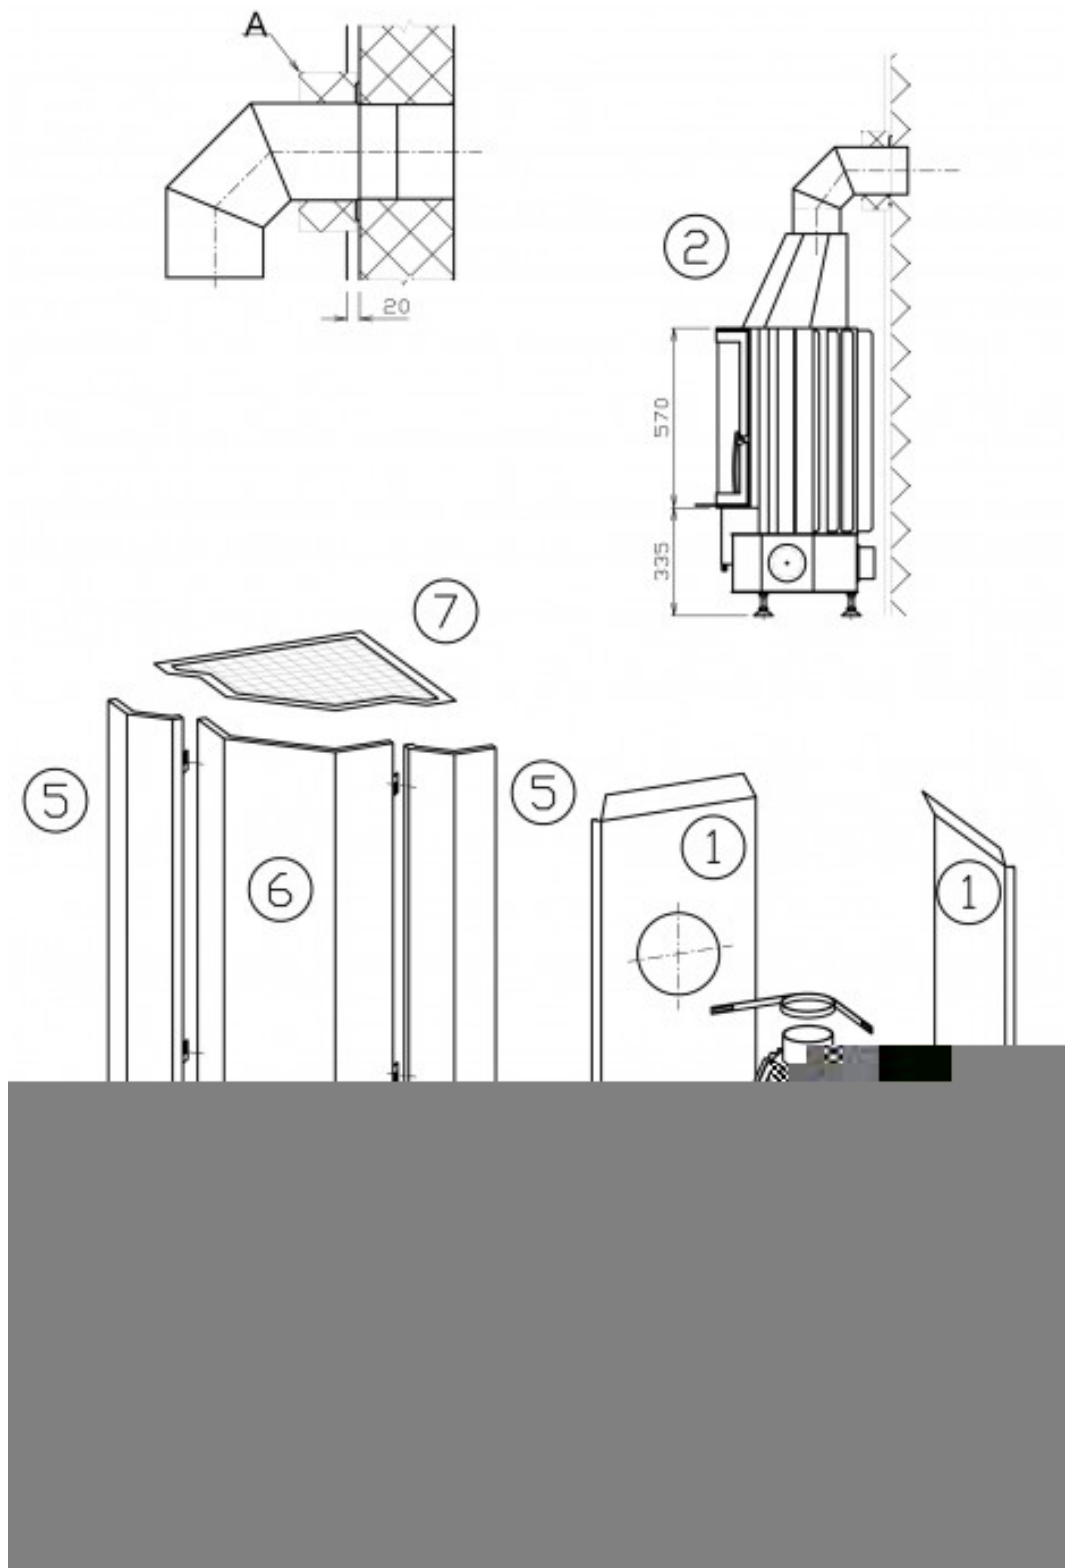

Montážní schéma

(A) - tepelná izolace

Upozornění: Při instalaci je třeba dodržet minimální odstupovou vzdálenost 400mm mezi horním výdechem ohřátého vzduchu a stropem.

Výrobce: ABX, spol. s r.o., Žitná 1091/3, 408 01 Rumburk, Česká republika

tel.: 412 332 523, 412 333 614, fax: 412 333 521, e-mail: info@abx.cz, web: www.abx.cz

Servis: ABX s r.o., Plynární 1518/12, 408 01 Rumburk, tel.: 412 372 147, fax: 412 375 113, e-mail: reklamace@abx.cz

Stav ke dni: 13.2. 2014