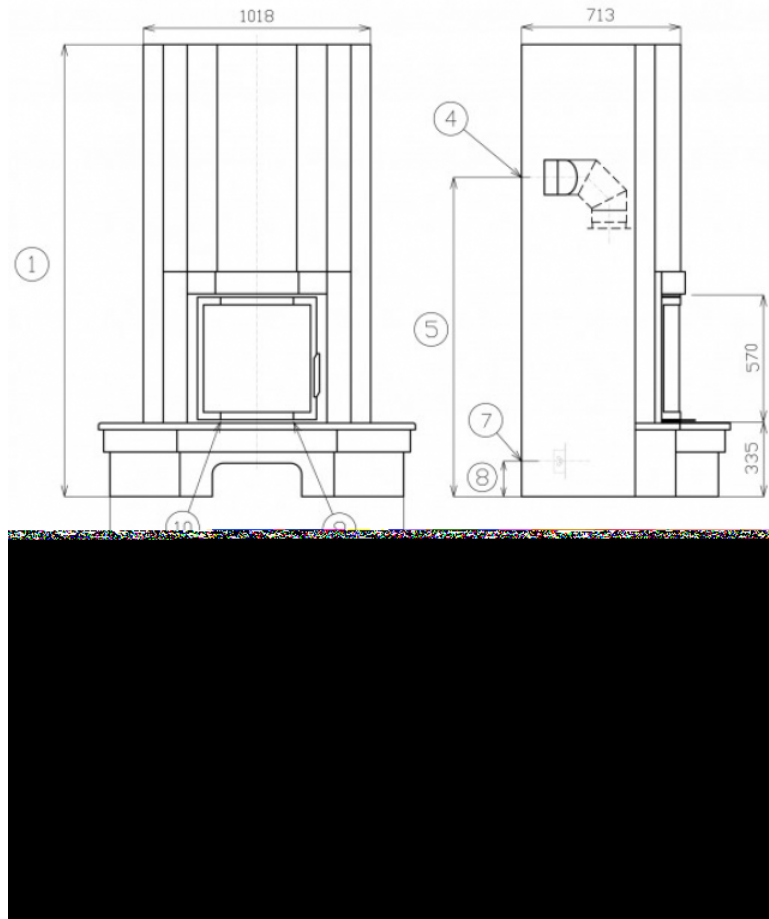

Technický list výrobku (cs)

Krbové sestavy

DERBY KLASIK rohový Prisma

Technické parametry

Výkon

Jmenovitý tepelný výkon (kW)	7
Regulovatelný výkon (kW)	3,5 - 9

Rozměry

Výška (1) x Šířka (2) x Hloubka (3) (mm)	2030 x 1420 x 935
Maximální délka polen (mm)	350

Kouřovod

Připojení kouřovodu (4)	zadní
Průměr kouřovodu (mm)	150
Výška osy zadního kouřovodu (5) (mm)	1433
Vzdálenost osy horního kouřovodu (6) (mm)	276

Zkoušky

ČSN EN 13240:2002/A2:2005/AC:2008	ano
DIN+	ano

Rozměrový náčrt

Doplňující informace

1	výška	2030 mm
2	šířka	1420 mm
3	hloubka	935 mm
4	kouřovod	150 mm
5	výška osy zadního kouřovodu	1433 mm
6	vzdálenost osy horního kouřovodu	276 mm
7	centrální přívod vzduchu	100 mm
8	výška osy centrálního přívodu vzduchu	158 mm
9	ovládání primárního přívodu vzduchu - vpravo otevřeno	
10	ovládání sekundárního přívodu vzduchu - vpravo otevřeno	