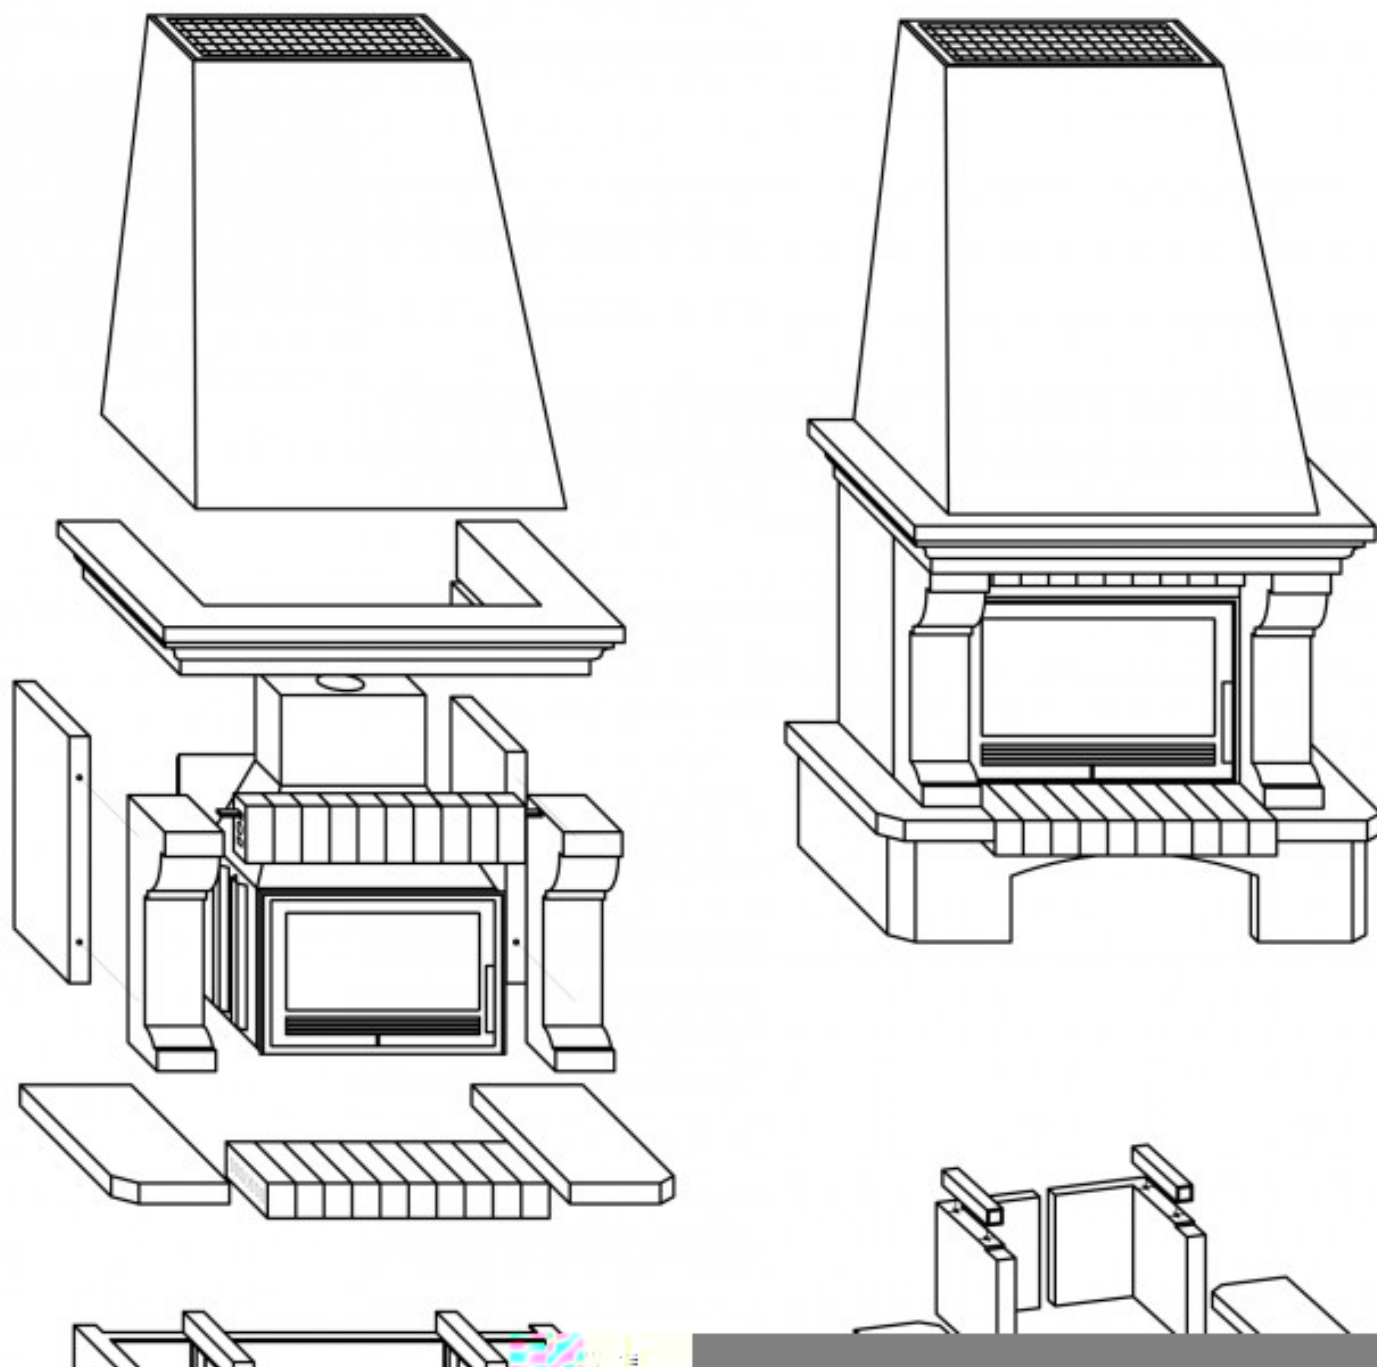

Montážní schéma

Upozornění: Při instalaci je třeba dodržet minimální odstupovou vzdálenost 400mm mezi horním výdechem ohřátého vzduchu a stropem.

Výrobce: ABX, spol. s r.o., Žitná 1091/3, 408 01 Rumburk, Česká republika

tel.: 412 332 523, 412 333 614, fax: 412 333 521, e-mail: info@abx.cz, web: www.abx.cz

Servis: ABX s r.o., Plynární 1518/12, 408 01 Rumburk, tel.: 412 372 147, fax: 412 375 113, e-mail: reklamace@abx.cz

Stav ke dni: 13.2.2014