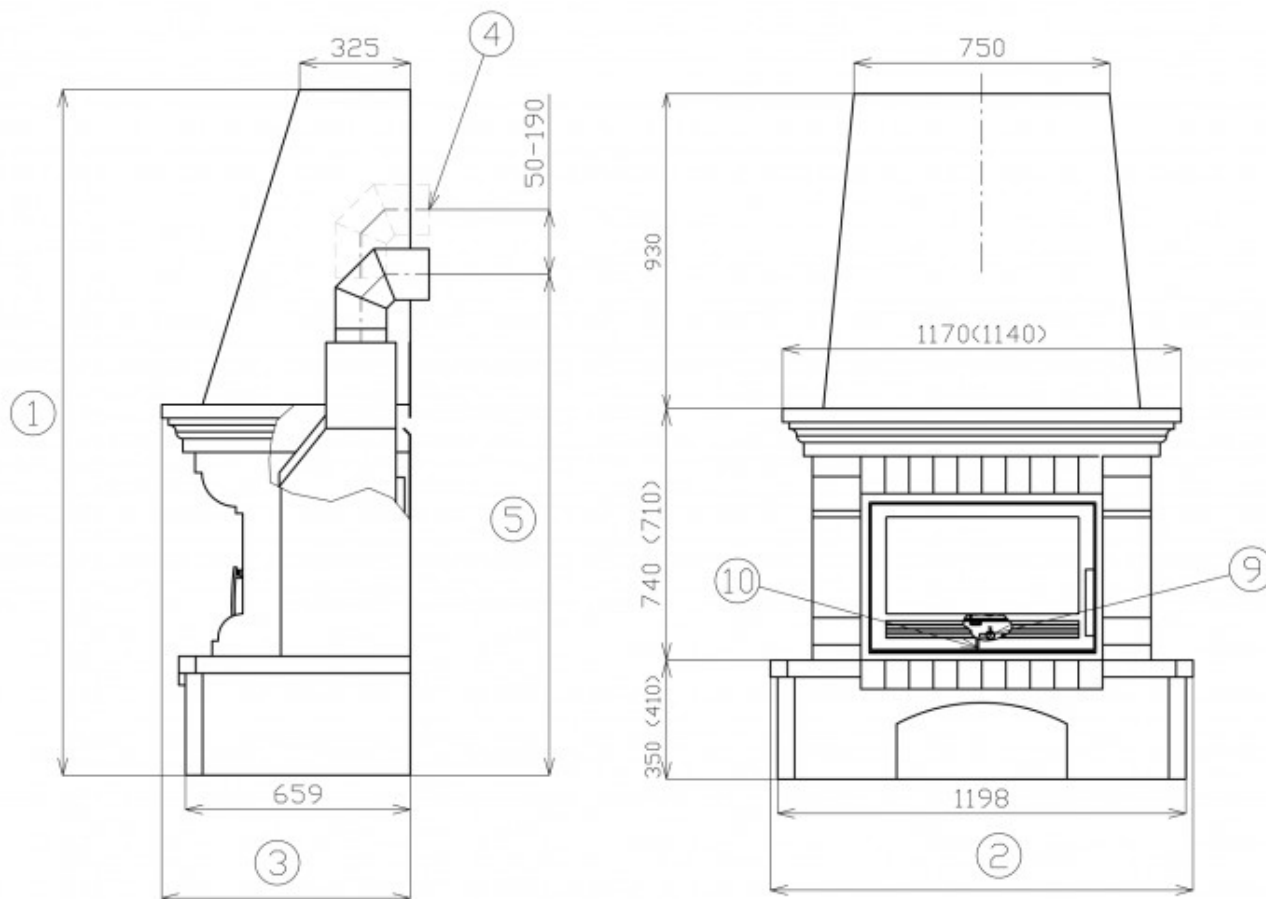

Technický list výrobku (cs)

Krbové sestavy

OXFORD Klasik 4011

Technické parametry

Výkon

Jmenovitý tepelný výkon (kW)	10
Regulovatelný výkon (kW)	5 - 12

Rozměry

Výška (1) x Šířka (2) x Hloubka (3) (mm)	1990 - 2080 x 1230 x 720 (705)
Maximální délka polen (mm)	550

Kouřovod

Připojení kouřovodu (4)	zadní
Průměr kouřovodu (mm)	150
Výška osy zadního kouřovodu (5) (mm)	1473 (1533)
Vzdálenost osy horního kouřovodu (6) (mm)	-

Zkoušky

ČSN EN 13240:2002/A2:2005/AC:2008	ano
BImSchV stufe 1	ano

Rozměrový náčrt

Doplňující informace

1	výška	1990 - 2080 mm
2	šířka	1230 mm
3	hloubka	720 (705) mm
4	kouřovod	150 mm
5	výška osy zadního kouřovodu	1473 (1533) mm
9	ovládání primárního přívodu vzduchu - vpravo otevřeno	
10	ovládání sekundárního přívodu vzduchu - vpravo otevřeno	