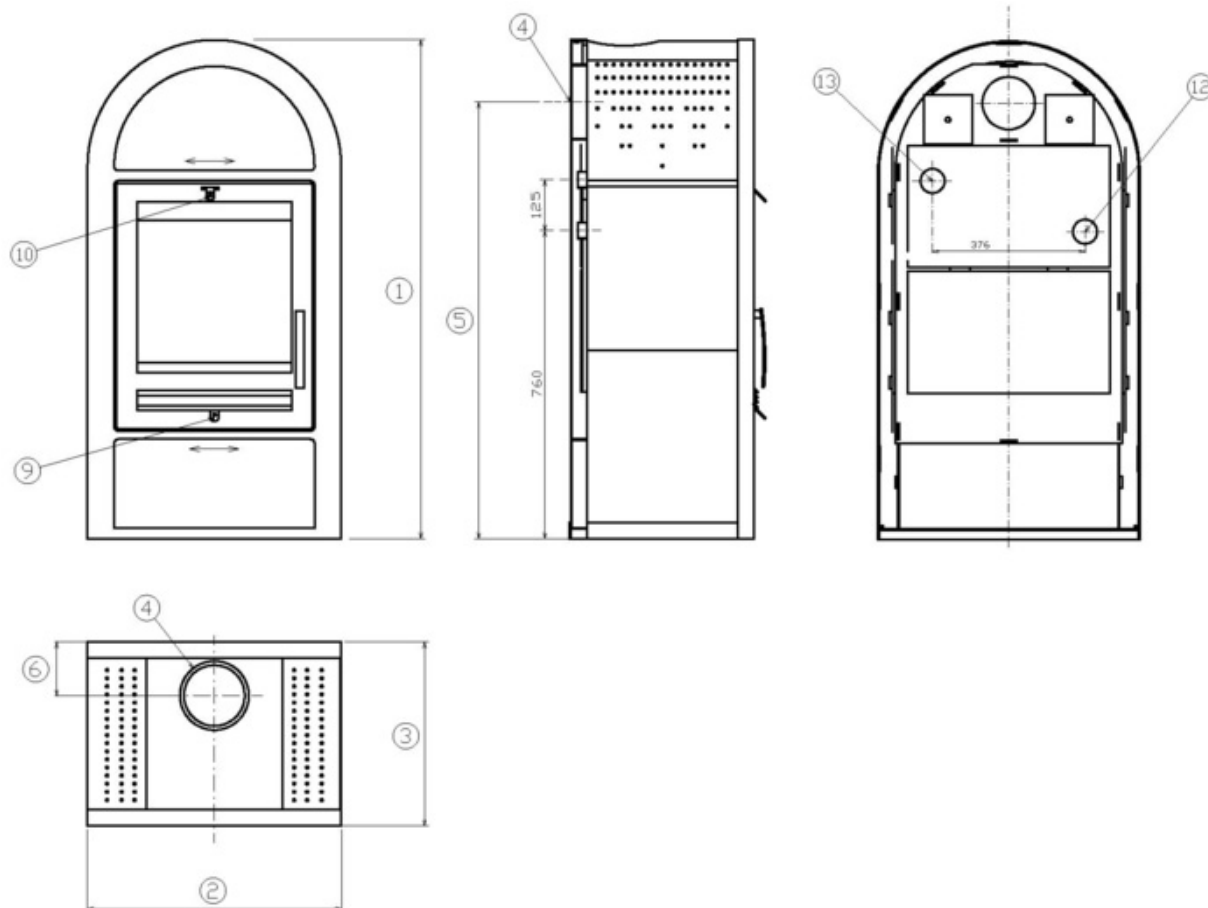

Kouřovod

Připojení kouřovodu (4)	horní / zadní
Průměr kouřovodu (mm)	150
Výška osy zadního kouřovodu (5) (mm)	1077
Vzdálenost osy horního kouřovodu (6) (mm)	132

Teplovodní výměník

Ochlazovací smyčka	ne
Teplosměnná plocha výměníku (m ²)	0,5
Maximální pracovní tlak (bar)	2,5
Objem výměníku (l)	5
Výkon vytápění prostoru (kW)	5,5
Výkon ohřevu vody (kW)	7

Zkoušky

ČSN EN 13240:2002/A2:2005/AC:2008	ano
-----------------------------------	-----

Rozměrový náčrt

Doplňující informace

1	výška	1230 mm
2	šířka	646 mm
3	hloubka	453 mm
4	kouřovod	150 mm
5	výška osy zadního kouřovodu	1077 mm
6	vzdálenost osy horního kouřovodu	132 mm
9	ovládání primárního přívodu vzduchu - vpravo otevřeno	
10	ovládání sekundárního přívodu vzduchu - vpravo otevřeno	
12	vstup topné vody	1" vnitřní
13	výstup topné vody	1" vnitřní