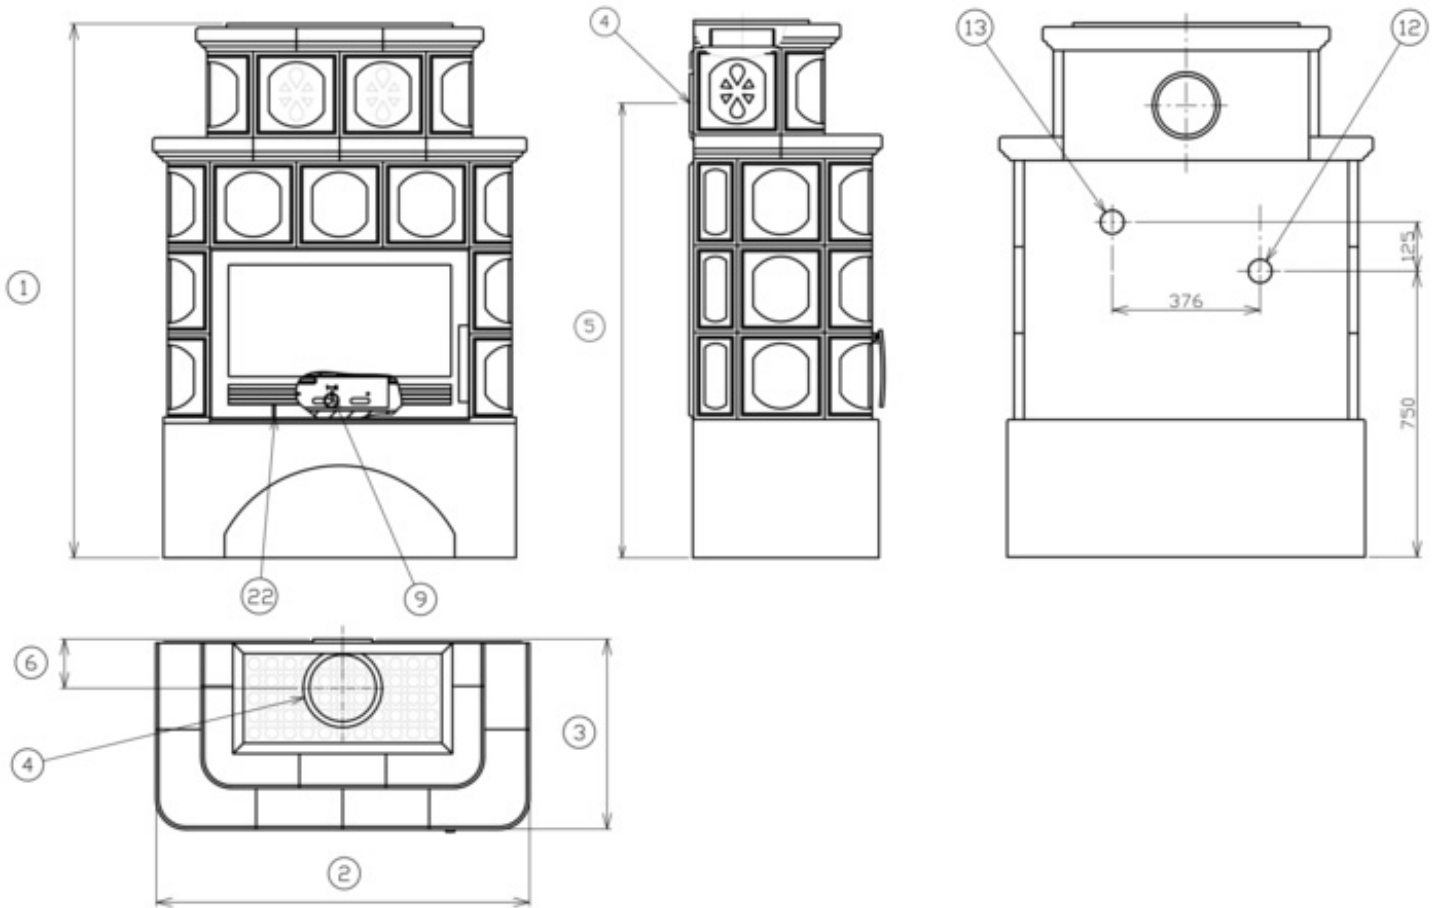

Zkoušky

ČSN EN 13240:2002/A2:2005/AC:2008	ano
-----------------------------------	-----

Rozměrový náčrt

Doplňující informace

1	výška	1380 mm
2	šířka	950 mm
3	hloubka	507 mm
4	kouřovod	150 mm
5	výška osy zadního kouřovodu	1155 mm
6	vzdálenost osy horního kouřovodu	125 mm
9	ovládání primárního přívodu vzduchu - vpravo otevřeno	
12	vstup topné vody	1" vnitřní
13	výstup topné vody	1" vnitřní
22	ovládání intenzity hoření - vpravo otevřeno	