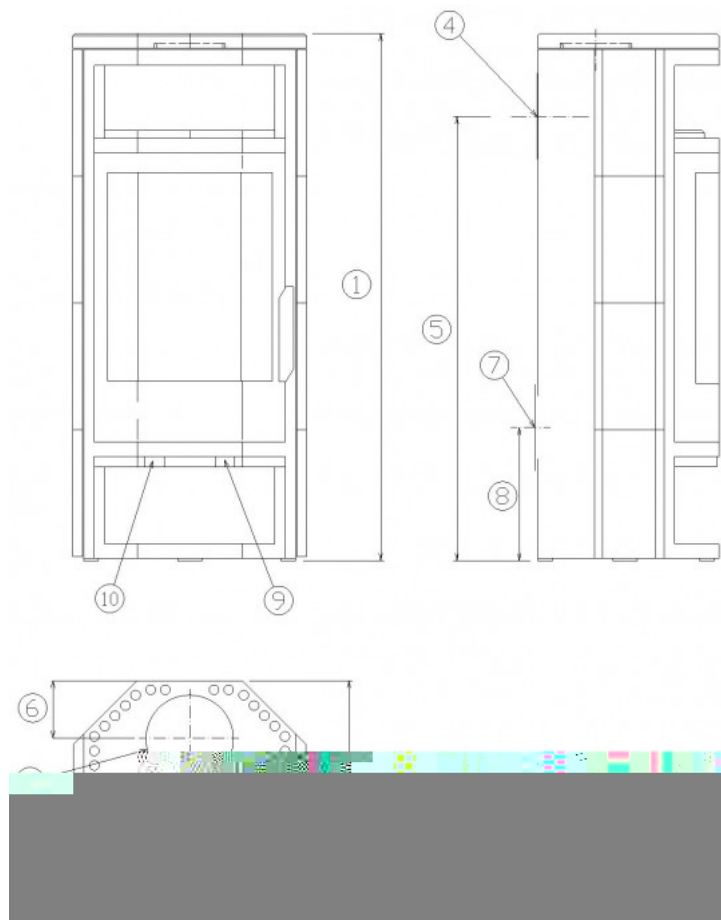

Technický list výrobku (cs)

Krbová kamna

KIRUNA 4649-8-III

Technické parametry

Výkon

Jmenovitý tepelný výkon (kW)	8
Regulovatelný výkon (kW)	4 - 10

Rozměry

Výška (1) x Šířka (2) x Hloubka (3) (mm)	1235 x 630 x 471
Maximální délka polen (mm)	400

Hmotnost podle obložení

kámen (kg)	190
------------	-----

Vzduch

Centrální přívod vzduchu (7) / průměr (mm)	ano / 100
Sekundární přívod vzduchu / Ovládání sekundárního vzduchu (10)	ano / ano
Ovládání primárního vzduchu (9)	ano
Terciární přívod vzduchu	ano
Automatická regulace přívodu vzduchu	ne
Výška osy centrálního přívodu vzduchu (8) (mm)	289

Kouřovod

Připojení kouřovodu (4)	horní / zadní
Průměr kouřovodu (mm)	150
Výška osy zadního kouřovodu (5) (mm)	1040
Vzdálenost osy horního kouřovodu (6) (mm)	137

Zkoušky

ČSN EN 13240:2002/A2:2005/AC:2008	ano
DIN+	ano
BImSchV stufe 1	ano
BImSchV stufe 2	ano

Rozměrový náčrt

Doplňující informace

1	výška	1235 mm
2	šířka	630 mm
3	hloubka	471 mm
4	kouřovod	150 mm
5	výška osy zadního kouřovodu	1040 mm
6	vzdálenost osy horního kouřovodu	137 mm
7	centrální přívod vzduchu	100 mm
8	výška osy centrálního přívodu vzduchu	289 mm
9	ovládání primárního přívodu vzduchu - dozadu otevřeno	
10	ovládání sekundárního přívodu vzduchu - dozadu otevřeno	